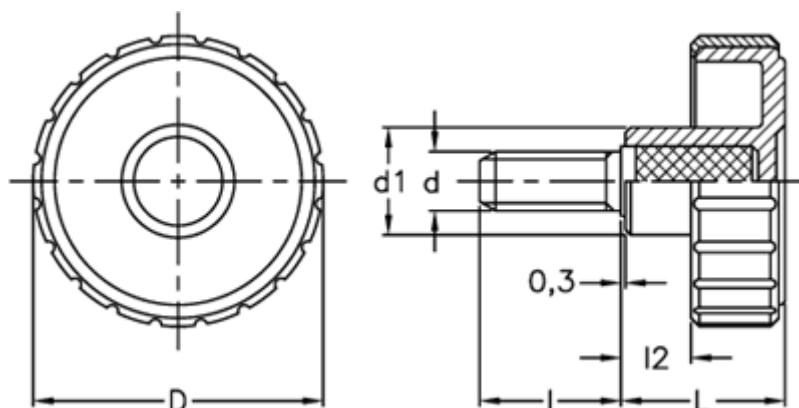

Varenummer: 2302134391
Beskrivelse: E+G Fingerskrue
MBT.45 p-M8x30-SOFT

Mål

D = 44
d1 = 17
d 6g = M8
l = 30
L = 24
l2 = 10.0